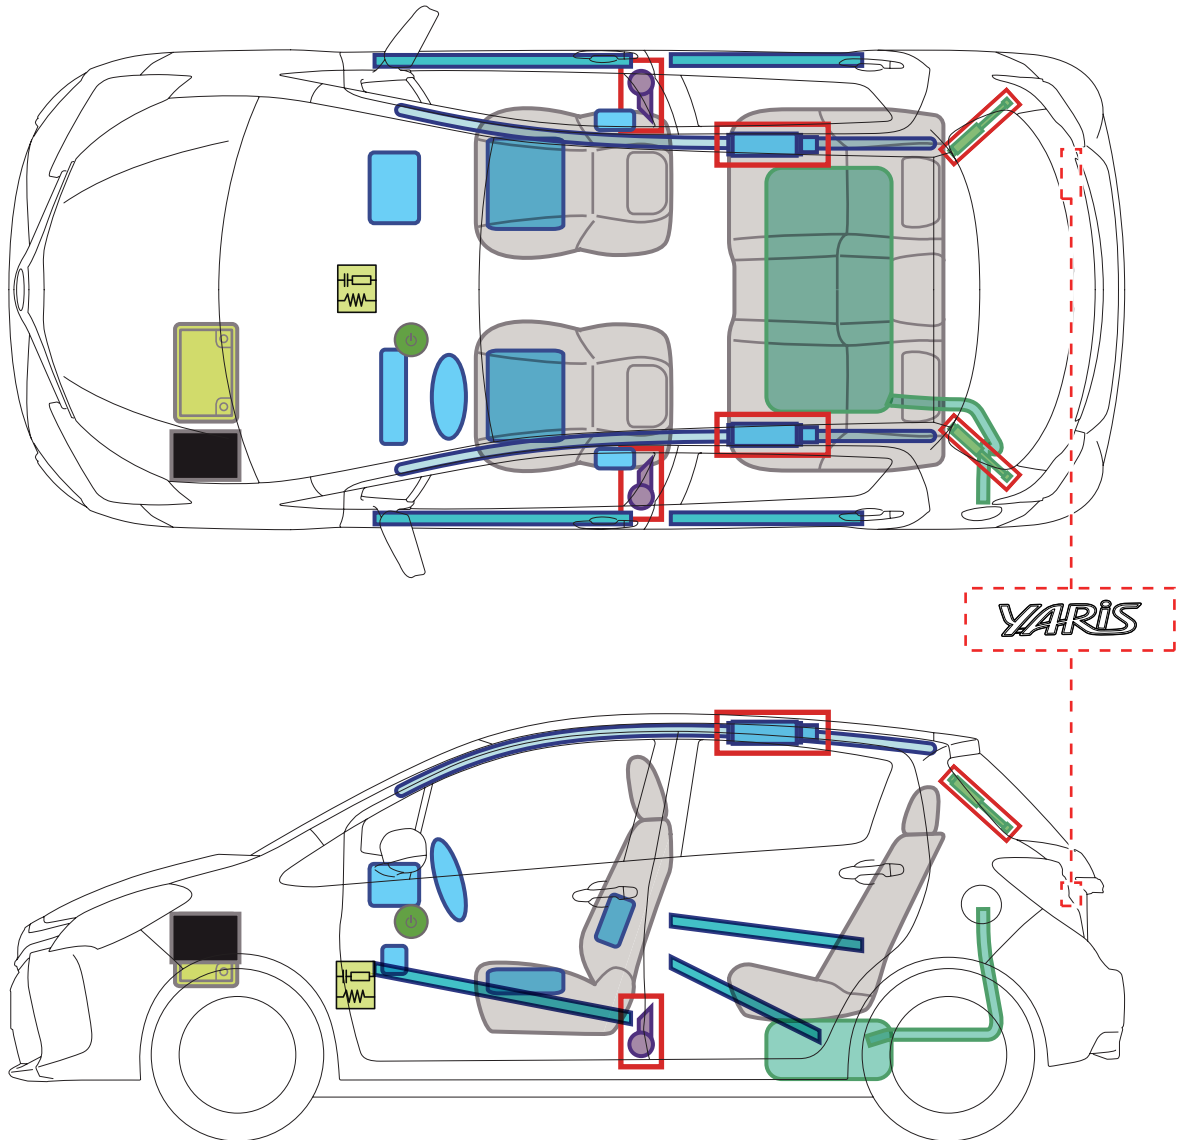

Toyota Yaris (XP13 M (a) 5-Türer, ab 07/2014)

Legende

	Zündschalter		Karosserie- verstärkung		Steuergerät
	Airbag		Gasdruck- dämpfer		12 Volt- Batterie
	Gas- generator		Kraftstoff- tank		
	Gurtstraffer		Sicherungs- kasten		

A

Toyota Yaris (XP13 M (a) 5-Türer, ab 07/2014)

Toyota Yaris

(XP13 M (a) 5-Türer, ab 07/2014)

12V Spannungsversorgung trennen

oder

Zugang 12V Batterie

Hinweise zum Transport