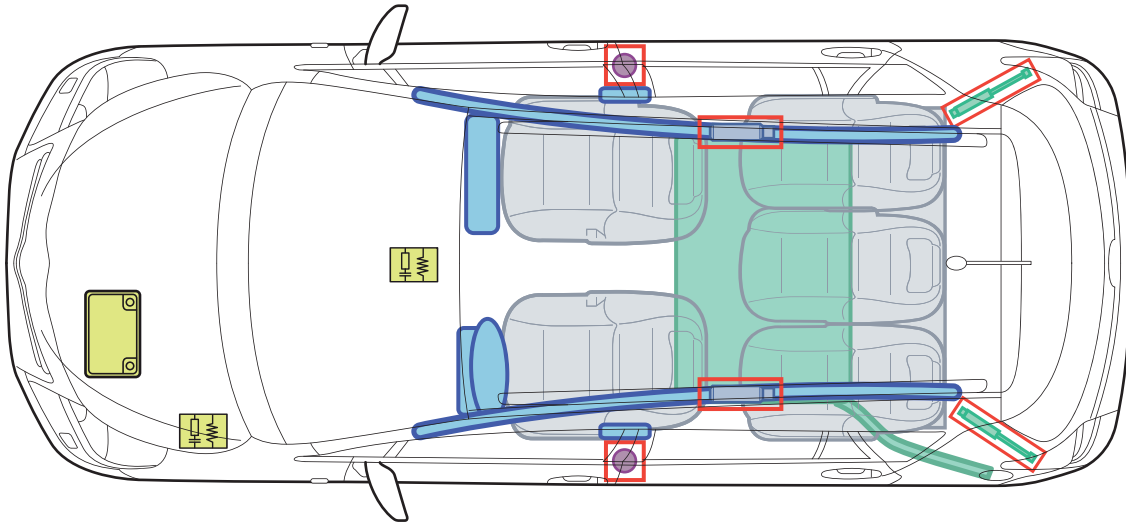

# Toyota Verso (AR2, ab 01/2013)

## Legende

	Airbag		Karosserie- verstärkung		Steuergerät
	Gas- generator		Gasdruck- dämpfer		12 Volt- Batterie
	Gurtstraffer		Kraftstoff- tank		

A