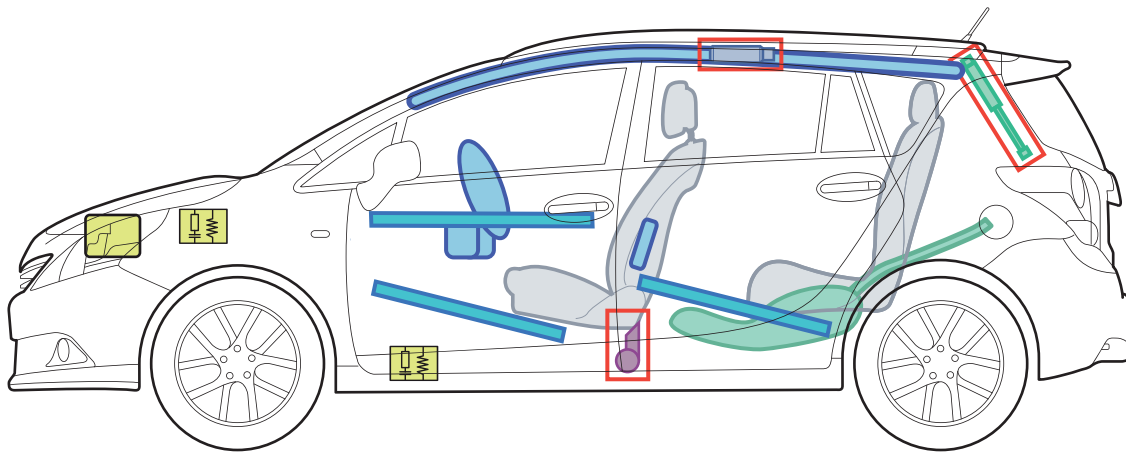

# Toyota Verso (AR2, ab 01/2013)

## Legende

	Airbag		Karosserie- verstärkung		Steuergerät
	Gas- generator		Gasdruck- dämpfer		12 Volt- Batterie
	Gurtstraffer		Kraftstoff- tank		

A