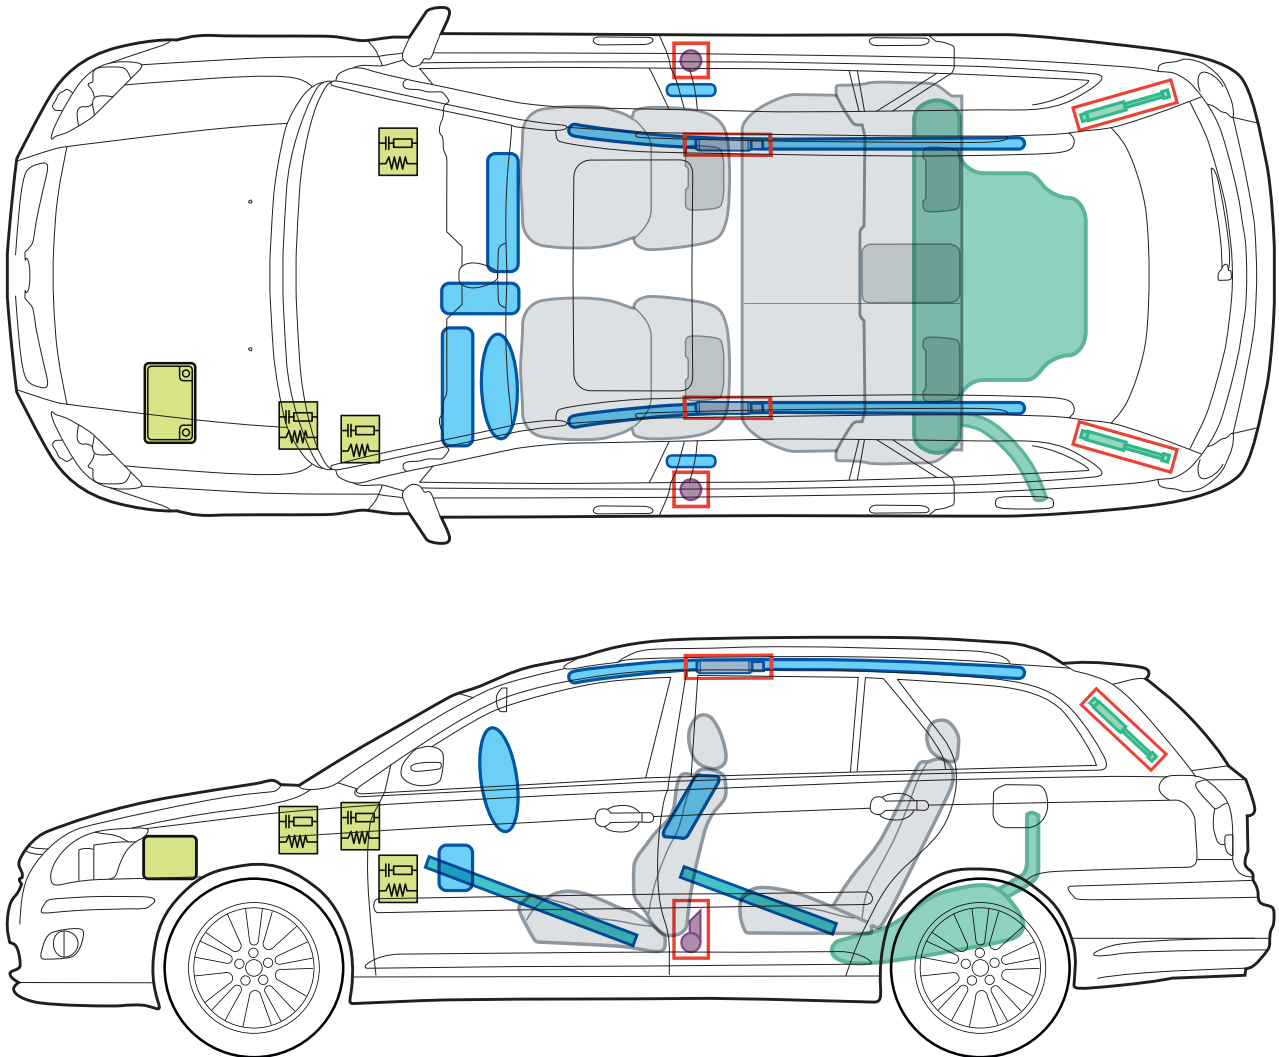

Toyota Avensis

(T25 Wagon 5-Türer, ab 2008)

Legende

	Airbag		Karosserie- verstärkung		Steuergerät
	Gas- generator		Gasdruck- dämpfer		12 Volt- Batterie
	Gurtstraffer		Kraftstoff- tank		

A

Toyota Avensis (T25 Wagon 5-Türer)