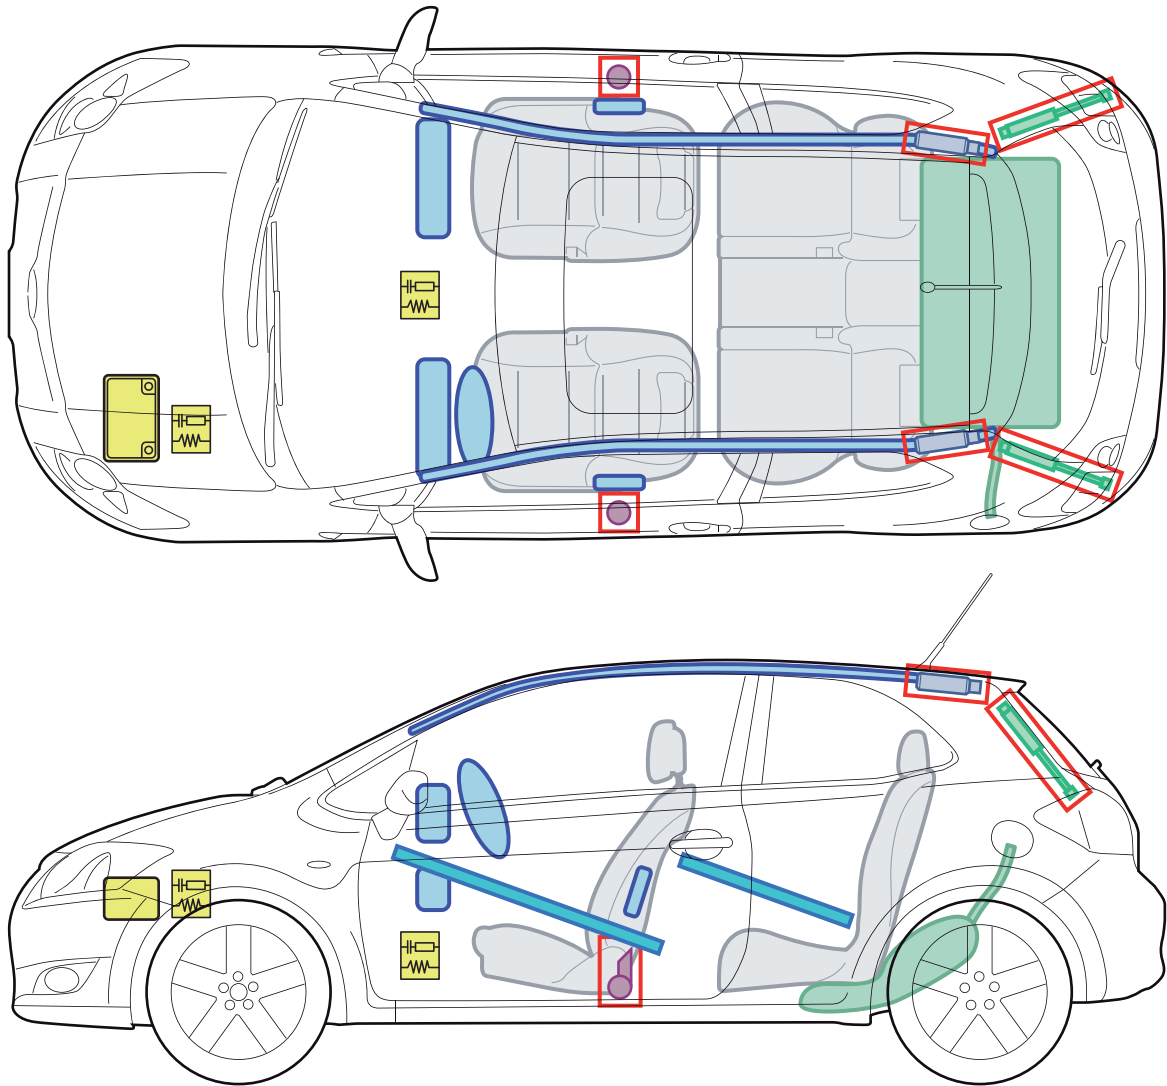

## Legende

	Airbag		Karosserie- verstärkung		Steuergerät
	Gas- generator		Gasdruck- dämpfer		12 Volt- Batterie
	Gurtstraffer		Kraftstoff- tank		

A

Toyota Auris (E15UT 3-Türer)