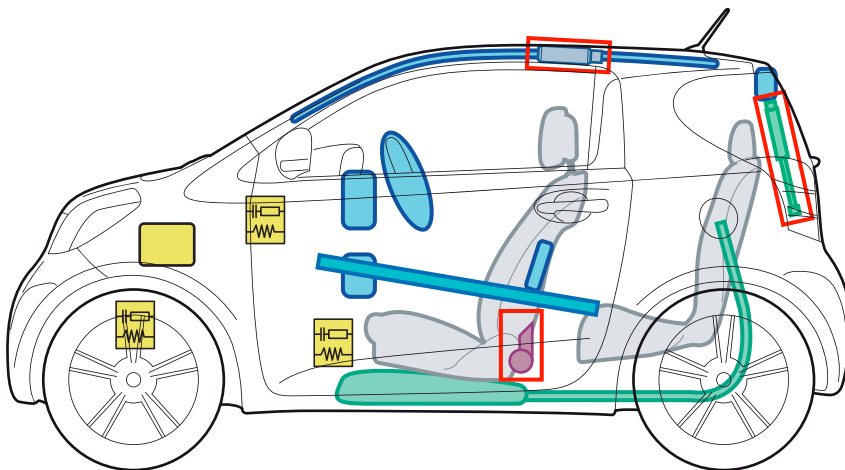

Toyota iQ

〈AJ1 3-Türer, ab 2009〉

TOYOTA

Legende

	Airbag		Karosserieverstärkung		Steuergerät
	Gasgenerator		Gasdruckdämpfer		12 Volt-Batterie
	Gurtstraffer		Kraftstofftank		

**Nichts ist unmöglich.
Toyota.**