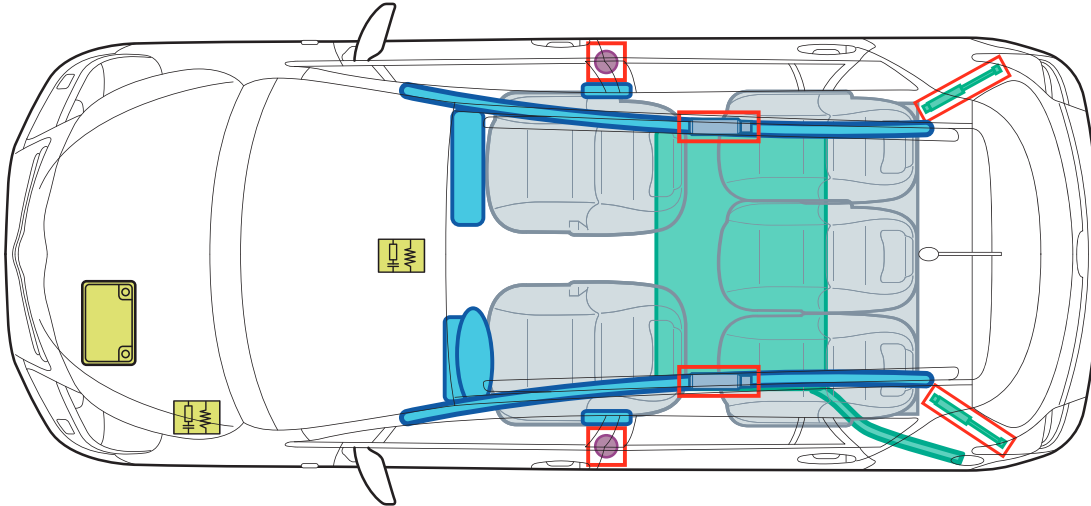

Toyota Verso

⟨AR2, ab 01/2009⟩

TOYOTA

Legende

	Airbag		Karosserieverstärkung		Steuergerät
	Gasgenerator		Gasdruckdämpfer		12 Volt-Batterie
	Gurtstraffer		Kraftstofftank		

**Nichts ist
unmöglich.
Toyota.**