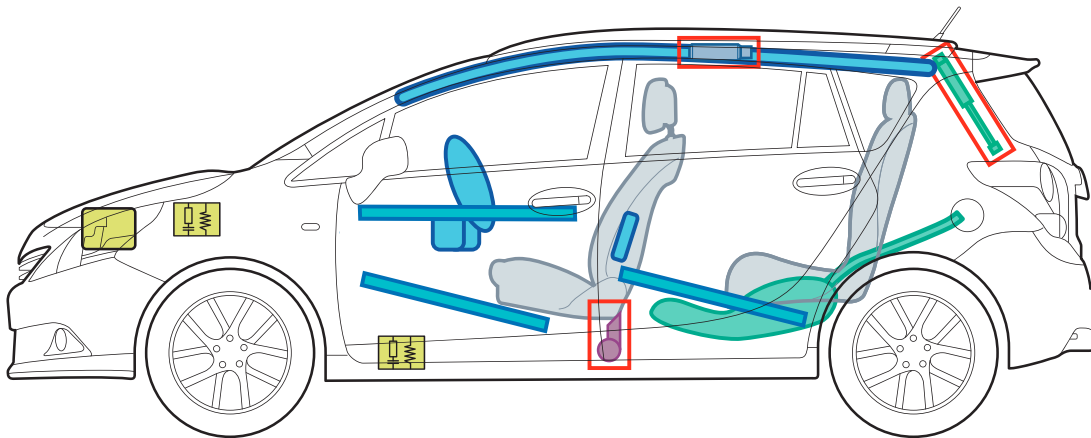

Toyota Verso

⟨AR2, ab 01/2009⟩

TOYOTA

Legende

	Airbag		Karosserieverstärkung		Steuergerät
	Gasgenerator		Gasdruckdämpfer		12 Volt-Batterie
	Gurtstraffer		Kraftstofftank		

**Nichts ist
unmöglich.
Toyota.**