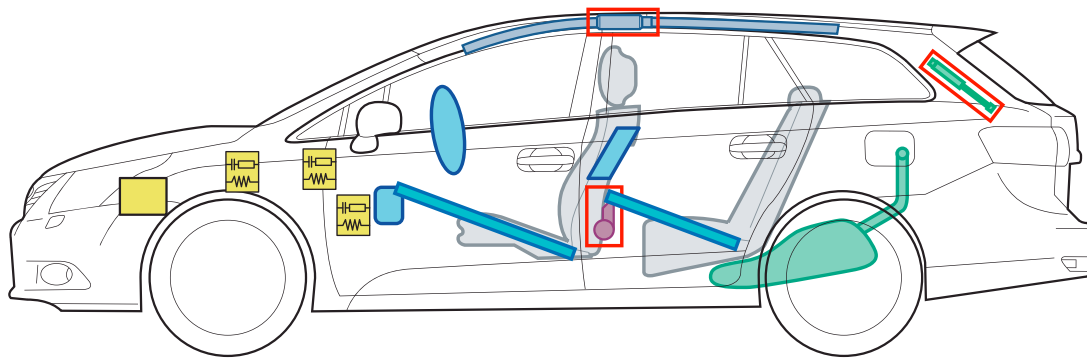

Toyota Avensis

(T27 Wagon 5-Türer, ab 2008)

TOYOTA

Legende

	Airbag		Karosserieverstärkung		Steuergerät
	Gasgenerator		Gasdruckdämpfer		12 Volt-Batterie
	Gurtstraffer		Kraftstofftank		

**Nichts ist unmöglich.
Toyota.**